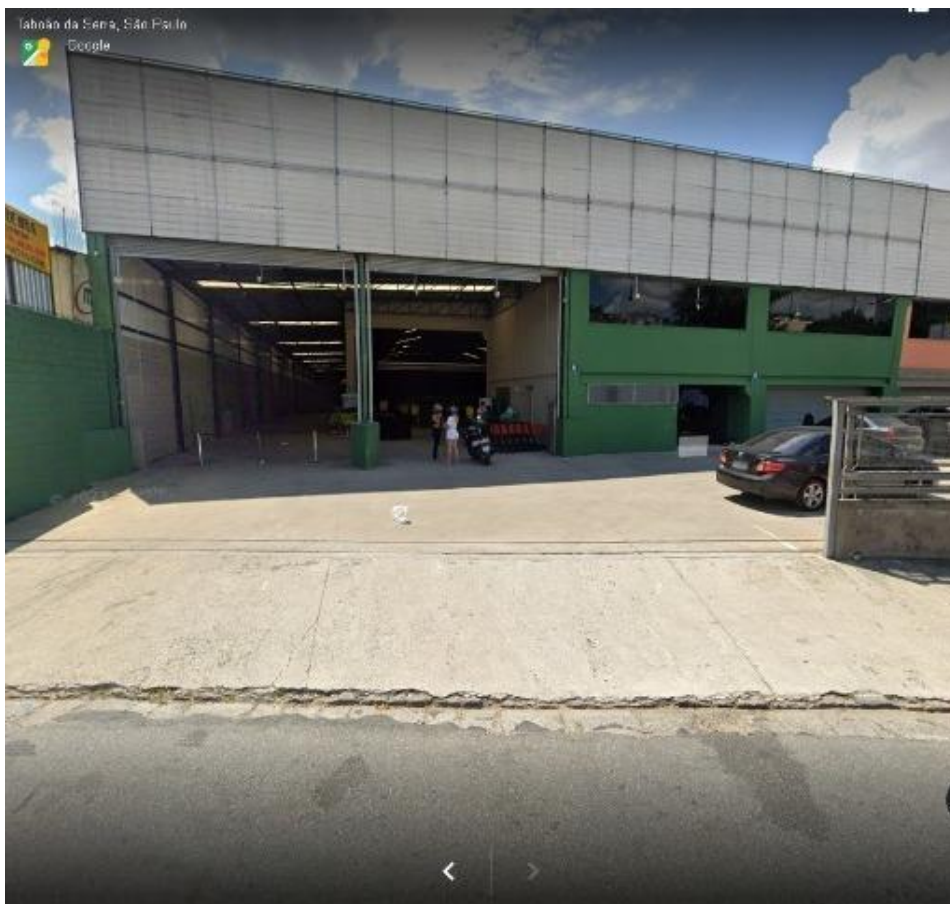

Alugo Galpão
Taboão da Serra
Jd. Triangulo - SP

Área construída: 3.127,59 M²

Terreno: 3.336,39 m²

Mezanino: 212,00 m²

Térreo: 2.915,59 m²

Valor LOCAÇÃO: R\$ 55.000,00

IPTU: 10 parcelas R\$ 2.069,24 (2023)

 Para mais informações (11) 97018-8183